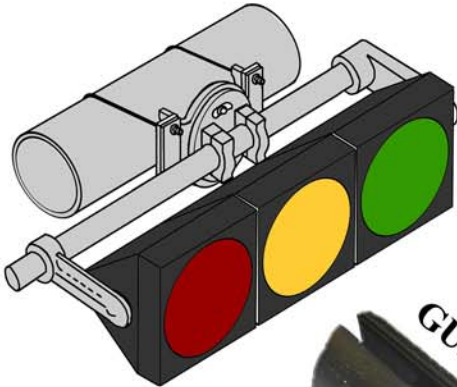

MASTER BRACKET SIGNALS

3075-MA-1

3075-MA-2

3075-MA-4

3075-MA-3

3075-MA-5

3075-MA-6

SS-C

H-3075

- 3075-0:** 3075-MA-1, MA-2, MA-3, MA-4, MA-5, MA-6, H-3075, SS-C
3075-1 (1 Section): 3075-MA-1, MA-2, MA-3, MA-4, MA-5, MA-6, H-3075, SS-C, Pipe 2ft
3075-2 (2 Section): 3075-MA-1, MA-2, MA-3, MA-4, MA-5, MA-6, H-3075, SS-C, Pipe 3ft
3075-3 (3 Section): 3075-MA-1, MA-2, MA-3, MA-4, MA-5, MA-6, H-3075, SS-C, Pipe 4ft
3075-4 (4 Section): 3075-MA-1, MA-2, MA-3, MA-4, MA-5, MA-6, H-3075, SS-C, Pipe 5ft
3075-5 (5 Section): 3075-MA-1, MA-2, MA-3, MA-4, MA-5, MA-6, H-3075, SS-C, Pipe 6ft