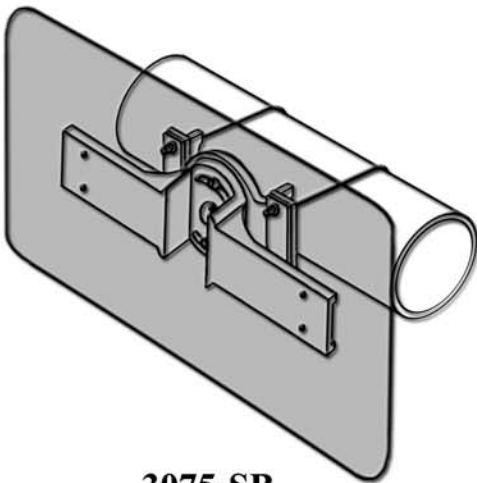

# MASTER BRACKET SIGN BRACKET

**3075-SB**

**3075-MA-1**

**3075-MA-4**

**3080**

**SS-C**

**H-3075-SB**

---

**3075-SB: 3075-MA-1, 3075-MA-4, 3080, H-3075-SB, SS-C**

**Cable length options: 52", 80", 109", 120"**