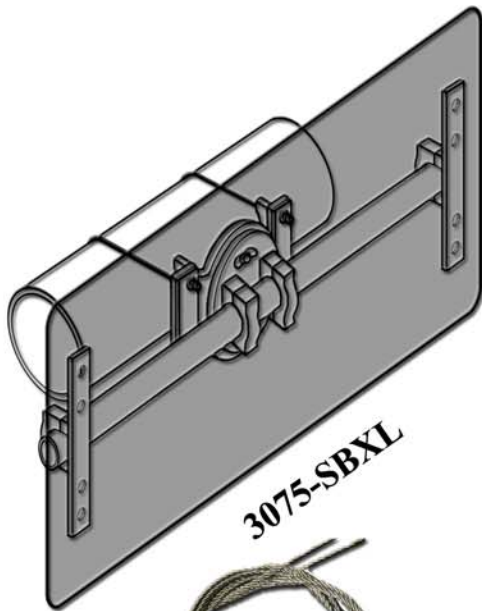

MASTER BRACKET SIGN BRACKET

3075-SBXL

SS-C

Pipe

3075-MA-1

3075-MA-2

3075-MA-4

3075-MA-3

H-3075-SBXL

3075-MA-7

3075-SBXL: 3075-MA-1, 3075-MA-2, 3075-MA-3, 3075-MA-4, 3075-MA-7, H-3075-SBXL, Pipe (4ft), SS-C

Cable length options: 52", 80", 109", 120"