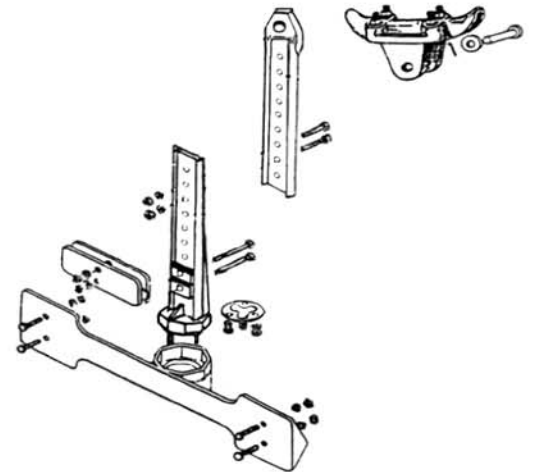

ADJUSTABLE SPAN WIRE SIGN BRACKETS-SINGLE FACE

2079-SSB

2096-20-S

2077-S

2096-10-S

**2075
 Top**

2075-T3

H-2096-S

2096-SF-10/DF-20

2096-SF-10: 2079-SSB, 2075 Top, 2075-T3, 2077-S, 2096-10-S (10" Blade)

2096-SF-20: 2079-SSB, 2075 Top, 2075-T3, 2077-S, 2096-20-S (20" Blade)

954-321-3693

954-321-3694

info@ecql.com
 sales@ecql.com