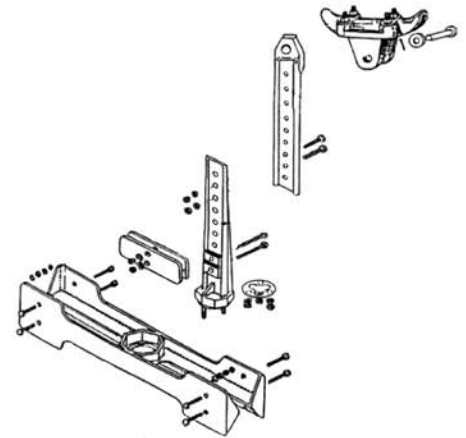

ADJUSTABLE SPAN WIRE SIGN BRACKETS-DOUBLE FACE

2079-SSB

2096-20

2077-S

2096-10

**2075
 Top**

2075-T3

H-2096

2096-DF-10/DF-20-

2096-DF-10 **2079-SSB, 2075 Top, 2075-T3, 2077-S, 2096-10 (10" Blade)**

2096-DF-20 **2079-SSB, 2075 Top, 2075-T3, 2077-S, 2096-20 (20" Blade)**