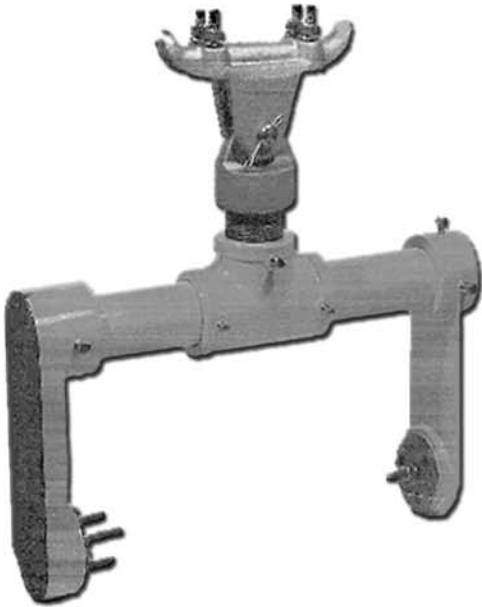

SPAN WIRE ASSEMBLY HORIZONTAL

2079

1156-N

T-0101

3075-MA-5

3075-MA-6

T-0100A: 2079, 1156-N, T-0101, 3075-MA-5, 3075-MA-6